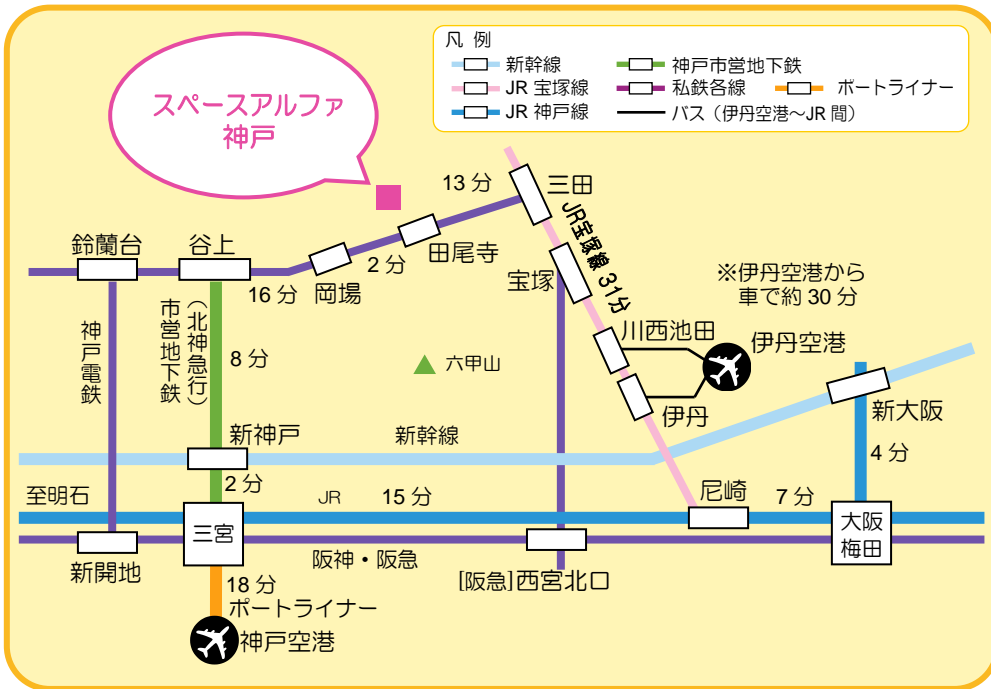

# スペースアルファ神戸 アクセスマップ

## ● 広域 MAP

### 大阪方面から

- JR 大阪駅より宝塚線（福知山線）で三田駅下車、神戸電鉄（新開地行き）に乗り換え
- 路線バスまたはタクシーご利用の場合は、岡場駅下車
- 徒歩の場合は、田尾寺駅下車

### 大阪（伊丹）空港から

- バスで伊丹空港から JR 伊丹駅下車、乗り換え
- JR 伊丹駅より宝塚線（福知山線）で三田駅下車、神戸電鉄（新開地行き）に乗り換え
- 路線バスまたはタクシーご利用の場合は、岡場駅下車
- 徒歩の場合は、田尾寺駅下車